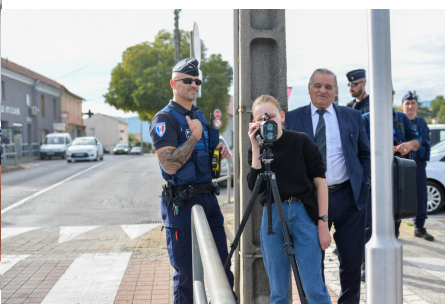

LE CONSEIL MUNICIPAL DES ENFANTS SENSIBILISE LES AUTOMOBILISTES

Ce mercredi 30 octobre, cinq enfants du CME, aidés de la police municipale d'Alès, ont mené une opération de prévention routière devant l'école de la Montée de Silhol.

« Beaucoup d'élèves constatent des vitesses rapides aux abords des établissements scolaires et il y a un vrai sentiment d'insécurité, insiste Lola, 13 ans. L'an dernier, un élève s'est d'ailleurs fait renverser devant mon collège ».

Lola, Lana, les deux Romane et Fanny, âgées de 11 à 13 ans, ont

Les jeunes du Conseil Municipal

Les jeunes du Conseil Municipal

mis en place une opération de sécurité routière le 30 octobre. Un travail de prévention efficace.

des Enfants ont été aidées par les agents de la police municipale d'Alès.

des Enfants ont été aidées par les agents de la police municipale d'Alès.

Les adolescentes ont réalisé des contrôles de vitesse devant l'école de la Montée de Silhol.